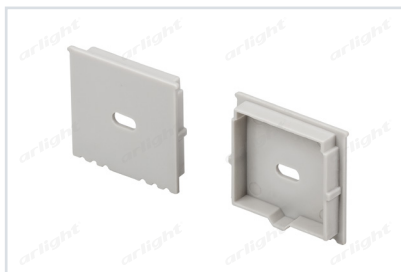

## СОПУТСТВУЮЩИЕ ТОВАРЫ И АКСЕССУАРЫ

Приобретаются отдельно

Экран

**017627**  
ARH-POWER-W35(F)-2000 Clear-PM

**017626**  
ARH-POWER-W35(F)-2000 Frost-PM

**017445**  
ARH-POWER-W35(F)-2000 Opal-PM

Заглушки

**017623**  
ARH-POWER-W35 глухая