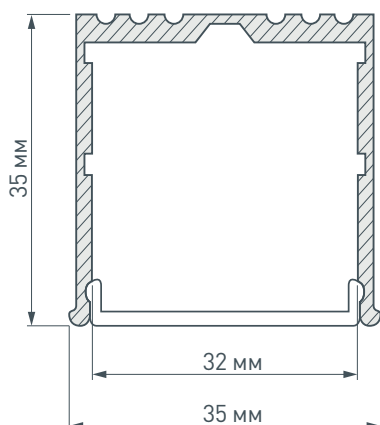

АЛЮМИНИЕВЫЙ ПРОФИЛЬ

Профиль ARH-POWER-W35-2000 ANOD

ОСОБЕННОСТИ

- Профиль для создания линейных светильников
- При использовании с матовым экраном и лентой SMD5060, 120 светодиодов на метр, создает эффект сплошной линии света без видимых точек светодиодов

ПРИМЕНЕНИЕ

- Основное линейное освещение
- Декоративное освещение

КОНСТРУКТИВНЫЙ ЧЕРТЕЖ