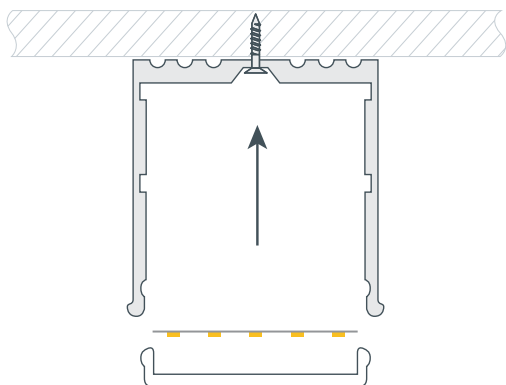

ТИП МОНТАЖА

Накладной

Шаг 1.

Зафиксируйте корпус профиля на потолке саморезами.